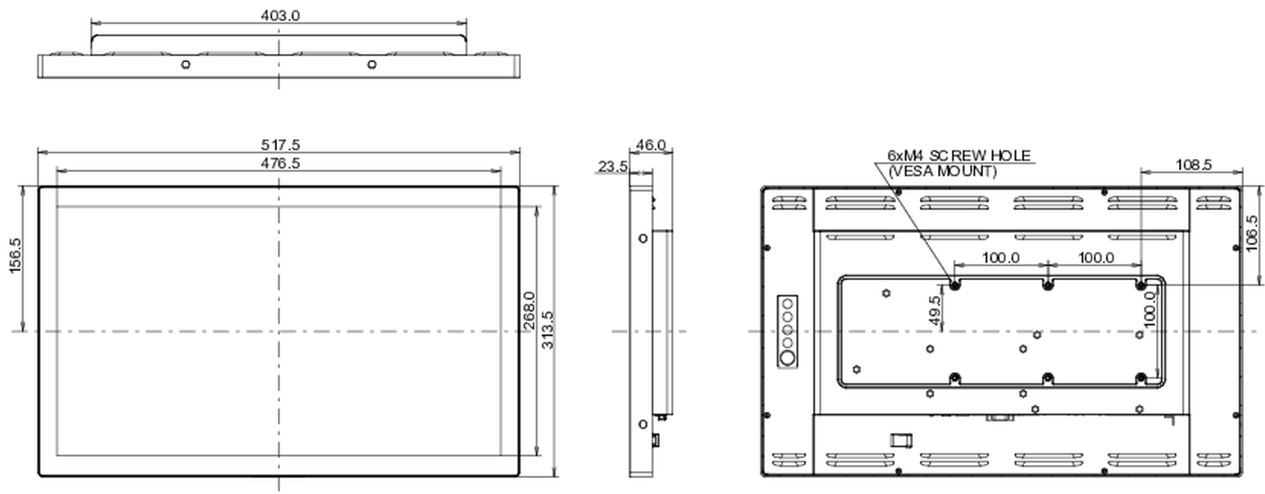

Сертификаты

CE, EAC, RoHS support, ErP, WEEE, cULus, REACH

REACH SVHC

свинца, превышает 0.1%

10 РАЗМЕР / ВЕС

Размер продукта Ш x В x Г

517.5 x 313.5 x 46мм

Размер коробки Ш x В x Г

610 x 405 x 160мм

Вес (без упаковки)

4.4кг

Вес (с упаковкой)

6.8кг

EAN код

4948570118373

Все товарные знаки и торговые марки являются собственностью их владельцев и они защищены. Ошибки и изменения допускаются. Спецификации могут быть изменены без уведомления. Все LCD мониторы соответствуют стандарту ISO-9241-307:2008 по политике битых пикселей.