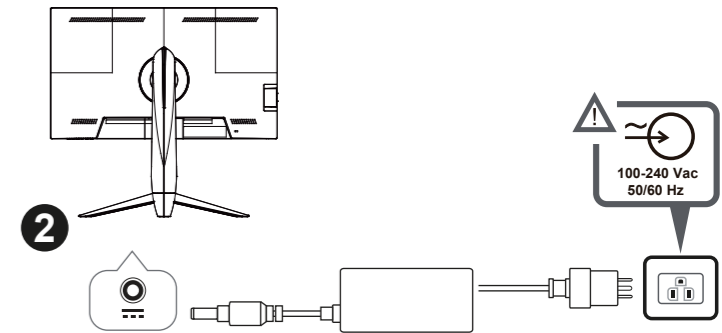

VX2880-4K-PRO

Display

Quick Start Guide

快速安裝說明
快速入門指南
빠른 시작 가이드
クイックスタートガイド
Ръководство за бърз старт
Vodič za brzo pokretanje
Úvodní příručka
Aan de slag
Pika-aloitusopas
Guide de démarrage rapide
Schnellstarthandbuch
Οδηγός ρρήγορης εκκίνησης
Első lépések
Guida introduttiva

Przewodnik Szybki start
Guía de Inicio Rápido
Ghid de pornire rapidă
краткое руководство по началу работы
Vodič za brzi početak
Príručka so stručným návodom
Vodnik za hitri začetek
Guía de inicio rápido
Snabbstartsguide
Hızlı Başlangıç Kılavuzu
короткий посібник користувача
Panduan Mulai Cepat
دليل البدء السريع

<http://www.viewsonicglobal.com/q/VX2880-4K-PRO>
P/N:Z204200VX280R

ENGLISH

Please visit the "Download" section of the ViewSonic monitor product page to download your monitor drivers. Don't forget to register your ViewSonic monitor! Simply login to the ViewSonic website in your region and click on the "Support" tab on the front page.

简体中文

请访问 ViewSonic 显示器产品页面的“下载”部分以下载您的显示器的驱动程序。切记要注册您的 ViewSonic 显示器! 登录您所在区域的ViewSonic 网站, 然后单击首页上的“支持”标签。

繁體中文

請造訪 ViewSonic 顯示器產品頁面的「下載」部分，以下載您的顯示器驅動程式。別忘了為您的ViewSonic 顯示器註冊！只需登入您所在地區的ViewSonic 網站，然後按一下首頁的「支援」標籤即可完成。

한국어

ViewSonic 모니터 제품 페이지의 "다운로드" 섹션을 방문하여 모니터 드라이버를 다운로드하십시오. 반드시 ViewSonic 모니터를 등록하십시오! 귀하의 지역에서 ViewSonic 웹사이트에 로그인하여 프론트 페이지의 "지원" 탭을 클릭하기만 하면 됩니다.

日本語

ViewSonic モニタ製品ページの「ダウンロード」セクションを参照し、お使いのモニタのドライバをダウンロードしてください。お使いの ViewSonic モニタを登録することを忘れないようにしてください。お住まいの地域の ViewSonic ウェブサイトにログインし、フロントページの「サポート」タブをクリックしてください。

FRANÇAIS

Veillez visiter la section "Télécharger" sur la page des produits moniteurs de ViewSonic pour télécharger les pilotes de votre moniteur.

N'oubliez pas d'enregistrer votre moniteur de ViewSonic! Connectez-vous simplement au site web de ViewSonic dans votre pays et cliquez sur l'onglet "Support" sur la première page.

DEUTSCH

Bitte besuchen Sie zum Herunterladen Ihrer Monitortreiber den „Download“-Bereich der ViewSonic-Monitorproduktseite. Vergessen Sie nicht, Ihren ViewSonic-Monitor zu registrieren!

Melden Sie sich einfach an der ViewSonic-Webseite in Ihrer Region an und klicken Sie auf der Startseite auf das „Support“-Register.

ESPAÑOL

Visite la sección "Descargas" de la página del monitor ViewSonic para descargar los controladores del monitor. ¡No olvide registrar el monitor ViewSonic! Simplemente inicie sesión en el sitio Web de ViewSonic de su región y haga clic en la pestaña "Asistencia" en la página principal.

ITALIANO

Visitare la sezione "Scarica" della pagina del monitor ViewSonic per scaricare i driver del monitor. Non dimenticarsi di registrare il monitor ViewSonic! Basta accedere al sito web ViewSonic nella propria regione e fare clic sulla scheda "Assistenza" nella pagina principale.

PORTUGUÉS

Visite a secção "Transferir" da página de monitores da ViewSonic para transferir os controladores do monitor. Não se esqueça de registar o seu monitor ViewSonic! Basta iniciar sessão no Web site da ViewSonic da sua região e clicar no separador "Apoio" na página inicial.

SVENSKA

Gå till sektionen "Nerladdning" på ViewSonic-bildskärmens produktsida för att ladda ner dina bildskärmsdrivrutiner. Glöm inte bort att registrera din ViewSonic-monitor! Du loggar bara in på ViewSonic:s webbplats för din region och klickar på fliken "Support" på förstasidan.

SUOMI