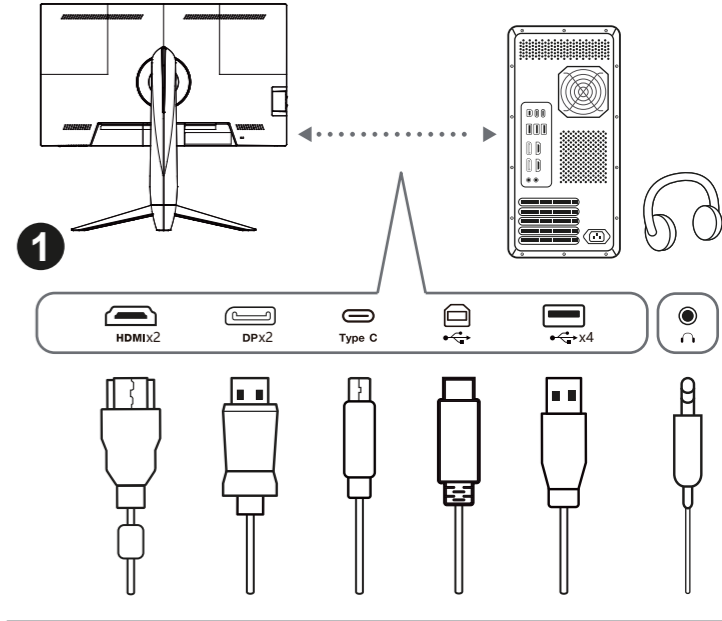

VX2880-4K-PRO

Display

Quick Start Guide

快速安裝說明
快速入門指南
빠른 시작 가이드
クイックスタートガイド
Ръководство за бърз старт
Vodič za brzo pokretanje
Úvodní příručka
Aan de slag
Pika-aloitusopas
Guide de démarrage rapide
Schnellstarthandbuch
Οδηγός ρρήγορης εκκίνησης
Első lépések
Guida introduttiva

Przewodnik Szybki start
Guía de Inicio Rápido
Ghid de pornire rapidă
краткое руководство по началу работы
Vodič za brzi početak
Príručka so stručným návodom
Vodnik za hitri začetek
Guía de inicio rápido
Snabbstartsguide
Hızlı Başlangıç Kılavuzu
короткий посібник користувача
Panduan Mulai Cepat
دليل البدء السريع

<http://www.viewsonicglobal.com/q/VX2880-4K-PRO>
P/N:Z204200VX280R

ENGLISH

Please visit the "Download" section of the ViewSonic monitor product page to download your monitor drivers. Don't forget to register your ViewSonic monitor! Simply login to the ViewSonic website in your region and click on the "Support" tab on the front page.

简体中文

请访问 ViewSonic 显示器产品页面的“下载”部分以下载您的显示器的驱动程序。切记要注册您的 ViewSonic 显示器! 登录您所在区域的ViewSonic 网站, 然后单击首页上的“支持”标签。

繁體中文

請造訪 ViewSonic 顯示器產品頁面的「下載」部分，以下載您的顯示器驅動程式。別忘了為您的ViewSonic 顯示器註冊！只需登入您所在地區的ViewSonic 網站，然後按一下首頁的「支援」標籤即可完成。

한국어

ViewSonic 모니터 제품 페이지의 "다운로드" 섹션을 방문하여 모니터 드라이버를 다운로드하십시오. 반드시 ViewSonic 모니터를 등록하십시오! 귀하의 지역에서 ViewSonic 웹사이트에 로그인하여 프론트 페이지의 "지원" 탭을 클릭하기만 하면 됩니다.

日本語

ViewSonic モニタ製品ページの「ダウンロード」セクションを参照し、お使いのモニタのドライバをダウンロードしてください。お使いの ViewSonic モニタを登録することを忘れないようにしてください。お住まいの地域の ViewSonic ウェブサイトにログインし、フロントページの「サポート」タブをクリックしてください。

FRANÇAIS

Veillez visiter la section "Télécharger" sur la page des produits moniteurs de ViewSonic pour télécharger les pilotes de votre moniteur.

N'oubliez pas d'enregistrer votre moniteur de ViewSonic! Connectez-vous simplement au site web de ViewSonic dans votre pays et cliquez sur l'onglet "Support" sur la première page.

DEUTSCH

Bitte besuchen Sie zum Herunterladen Ihrer Monitortreiber den „Download“-Bereich der ViewSonic-Monitorproduktseite. Vergessen Sie nicht, Ihren ViewSonic-Monitor zu registrieren!

Melden Sie sich einfach an der ViewSonic-Webseite in Ihrer Region an und klicken Sie auf der Startseite auf das „Support“-Register.

ESPAÑOL

Visite la sección "Descargas" de la página del monitor ViewSonic para descargar los controladores del monitor. ¡No olvide registrar el monitor ViewSonic! Simplemente inicie sesión en el sitio Web de ViewSonic de su región y haga clic en la pestaña "Asistencia" en la página principal.

ITALIANO

Visitare la sezione "Scarica" della pagina del monitor ViewSonic per scaricare i driver del monitor. Non dimenticarsi di registrare il monitor ViewSonic! Basta accedere al sito web ViewSonic nella propria regione e fare clic sulla scheda "Assistenza" nella pagina principale.

PORTUGUÉS

Visite a secção "Transferir" da página de monitores da ViewSonic para transferir os controladores do monitor. Não se esqueça de registar o seu monitor ViewSonic! Basta iniciar sessão no Web site da ViewSonic da sua região e clicar no separador "Apoio" na página inicial.

SVENSKA

Gå till sektionen "Nerladdning" på ViewSonic-bildskärmens produktsida för att ladda ner dina bildskärmsdrivrutiner. Glöm inte bort att registrera din ViewSonic-monitor! Du loggar bara in på ViewSonic:s webbplats för din region och klickar på fliken "Support" på förstasidan.

SUOMI