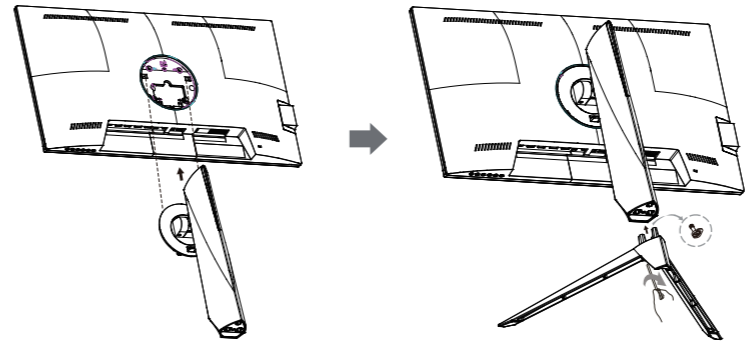

VX2880-4K-PRO

Display

Quick Start Guide

快速安裝說明
快速入門指南
빠른 시작 가이드
クイックスタートガイド
Ръководство за бърз старт
Vodič za brzo pokretanje
Úvodní příručka
Aan de slag
Pika-aloitusopas
Guide de démarrage rapide
Schnellstarthandbuch
Οδηγός ρρήγορης εκκίνησης
Első lépések
Guida introduttiva

Przewodnik Szybki start
Guía de Inicio Rápido
Ghid de pornire rapidă
краткое руководство по началу работы
Vodič za brzi početak
Príručka so stručným návodom
Vodnik za hitri začetek
Guía de inicio rápido
Snabbstartsguide
Hızlı Başlangıç Kılavuzu
короткий посібник користувача
Panduan Mulai Cepat
دليل البدء السريع

<http://www.viewsonicglobal.com/q/VX2880-4K-PRO>
P/N:Z204200VX280R

ENGLISH

Please visit the "Download" section of the ViewSonic monitor product page to download your monitor drivers. Don't forget to register your ViewSonic monitor! Simply login to the ViewSonic website in your region and click on the "Support" tab on the front page.

简体中文

请访问 ViewSonic 显示器产品页面的“下载”部分以下载您的显示器的驱动程序。切记要注册您的 ViewSonic 显示器! 登录您所在区域的ViewSonic 网站, 然后单击首页上的“支持”标签。

繁體中文

請造訪 ViewSonic 顯示器產品頁面的「下載」部分，以下載您的顯示器驅動程式。別忘了為您的ViewSonic 顯示器註冊！只需登入您所在地區的ViewSonic 網站，然後按一下首頁的「支援」標籤即可完成。

한국어

ViewSonic 모니터 제품 페이지의 "다운로드" 섹션을 방문하여 모니터 드라이버를 다운로드하십시오. 반드시 ViewSonic 모니터를 등록하십시오! 귀하의 지역에서 ViewSonic 웹사이트에 로그인하여 프론트 페이지의 "지원" 탭을 클릭하기만 하면 됩니다.

日本語

ViewSonic モニタ製品ページの「ダウンロード」セクションを参照し、お使いのモニタのドライバをダウンロードしてください。お使いの ViewSonic モニタを登録することを忘れないようにしてください。お住まいの地域の ViewSonic ウェブサイトにログインし、フロントページの「サポート」タブをクリックしてください。

FRANÇAIS

Veillez visiter la section "Télécharger" sur la page des produits moniteurs de ViewSonic pour télécharger les pilotes de votre moniteur.

N'oubliez pas d'enregistrer votre moniteur de ViewSonic! Connectez-vous simplement au site web de ViewSonic dans votre pays et cliquez sur l'onglet "Support" sur la première page.

DEUTSCH

Bitte besuchen Sie zum Herunterladen Ihrer Monitortreiber den „Download“-Bereich der ViewSonic-Monitorproduktseite. Vergessen Sie nicht, Ihren ViewSonic-Monitor zu registrieren!

Melden Sie sich einfach an der ViewSonic-Webseite in Ihrer Region an und klicken Sie auf der Startseite auf das „Support“-Register.

ESPAÑOL

Visite la sección "Descargas" de la página del monitor ViewSonic para descargar los controladores del monitor. ¡No olvide registrar el monitor ViewSonic! Simplemente inicie sesión en el sitio Web de ViewSonic de su región y haga clic en la pestaña "Asistencia" en la página principal.

ITALIANO

Visitare la sezione "Scarica" della pagina del monitor ViewSonic per scaricare i driver del monitor. Non dimenticarsi di registrare il monitor ViewSonic! Basta accedere al sito web ViewSonic nella propria regione e fare clic sulla scheda "Assistenza" nella pagina principale.

PORTUGUÉS

Visite a secção "Transferir" da página de monitores da ViewSonic para transferir os controladores do monitor. Não se esqueça de registar o seu monitor ViewSonic! Basta iniciar sessão no Web site da ViewSonic da sua região e clicar no separador "Apoio" na página inicial.

SVENSKA

Gå till sektionen "Nerladdning" på ViewSonic-bildskärmens produktsida för att ladda ner dina bildskärmsdrivrutiner. Glöm inte bort att registrera din ViewSonic-monitor! Du loggar bara in på ViewSonic:s webbplats för din region och klickar på fliken "Support" på förstasidan.

SUOMI