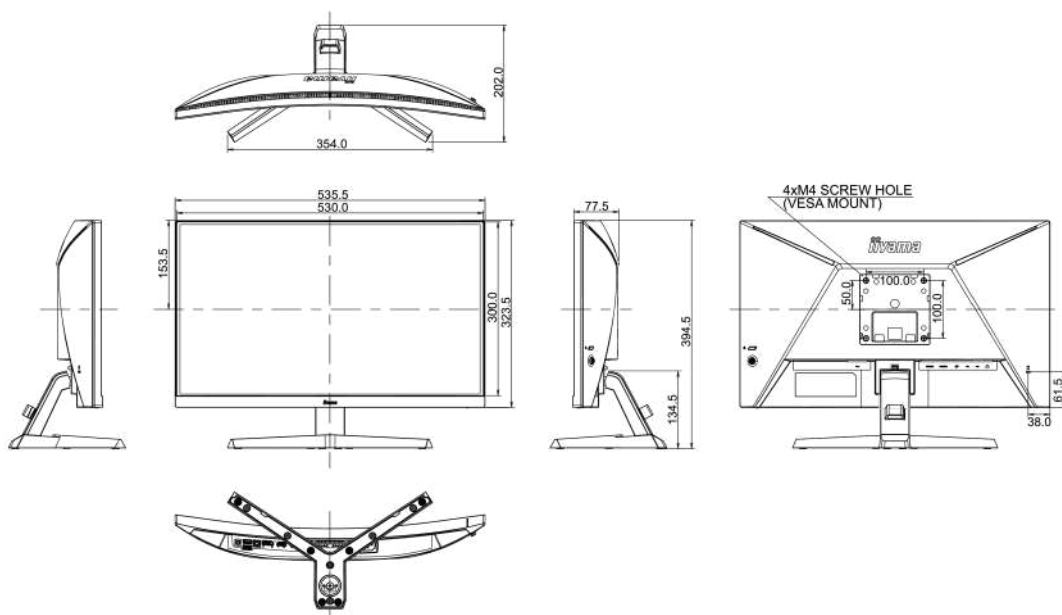

01 ХАРАКТЕРИСТИКИ ДИСПЛЕЯ

Диагональ	23.6", 60см
Панель	VA LED, матовый
Изогнутый	1500R
Разрешение	1920 x 1080 @165Гц (2.1 megapixel Full HD)
Соотношение сторон	16:9
Яркость	250 cd/m ²
Контрастность	3000:1
Расширенная контрастность	80M:1
Время отклика (MPRT)	1ms
Видимая область	горизонталь/вертикаль: 178°/178°, право/лево: 89°/89°, вверх/вниз: 89°/89°
Поддержка цвета	16.7mln
Частота горизонтальной развертки	30 - 184кГц
Видимая область Ш x В	521.39 x 293.28мм, 20.5 x 11.5"
Размер пикселя	0.271мм
Colour	матовый, чернить

04 МЕХАНИЧЕСКИЕ ХАРАКТЕРИСТИКИ

Эргономика	наклон
Угол наклона экрана	22° вверх; 5° вниз
Крепление VESA	100 x 100mm
Крепления для кабелей	да

05 6.АКЦЕССУАРЫ

Кабели	Питание, USB, DP
Прочее	Краткое руководство по началу работы, Руководство по безопасности

08 РАЗМЕР / ВЕС

Размер продукта Ш x В x Г	535.5 x 394.5 x 202мм
Размер коробки Ш x В x Г	612 x 408 x 190мм
Вес (без упаковки)	3.7кг
Вес (с упаковкой)	4.8кг
EAN код	4948570117703

Спецификации могут быть изменены без уведомления. Все LCD мониторы соответствуют стандарту ISO-9241-307:2008 по политике битых пикселей.